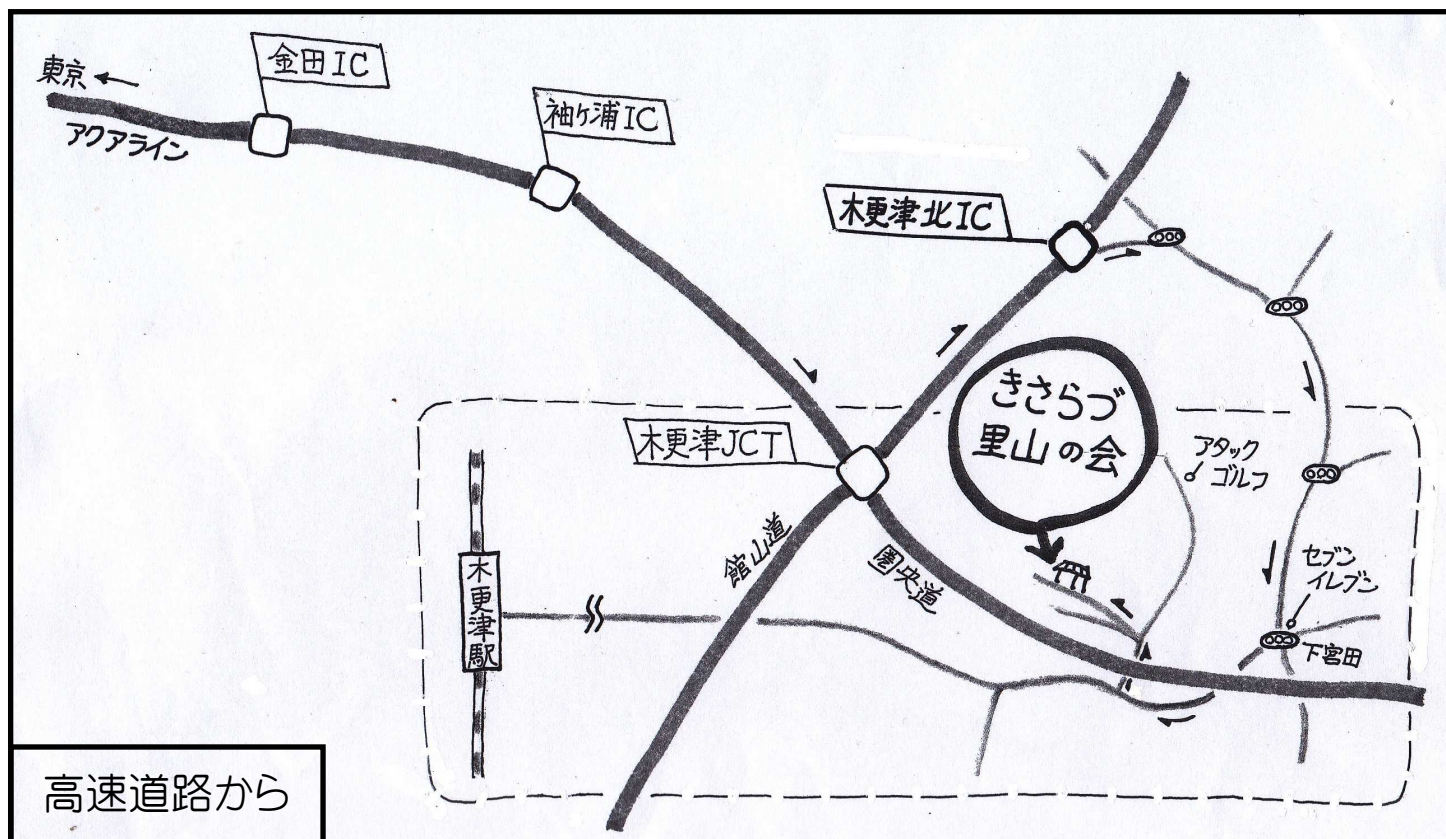

チェーンソー安全講習会

～立木の伐倒とメンテナンス～

林野庁・森林多面的機能発揮対策交付金事業

チェーンソーの基本的な使い方、メンテナンス（目立て、分解清掃等）、立木の伐倒を講師よりご指導いただけます。安全講習もあります。

はじめての方も

お気軽にどうぞ！

日時	平成31年1月19日(土) 9時～15時
場所	きさらづ里山の会 活動地 (裏面に記載)
参加費	一般 1,500円 会員 1,000円
講師	千葉県森林組合 木村正敏先生

きさらづ里山の会

kisarazu.satoyama@gmail.com

<http://www.kisaradusatoyamanokai.com/>

活動地： 木更津市笹子（アタックゴルフ練習場近く） 約 13,000 m²
 設備： 作業小屋、仮設トイレ、仮設水道（飲用不可）、駐車スペース多数

木更津駅東口より約 7 km

館山自動車道 木更津北 IC より約 5 km

より詳しくはWEBで <http://www.kisaradusatoyamanokai.com/access>